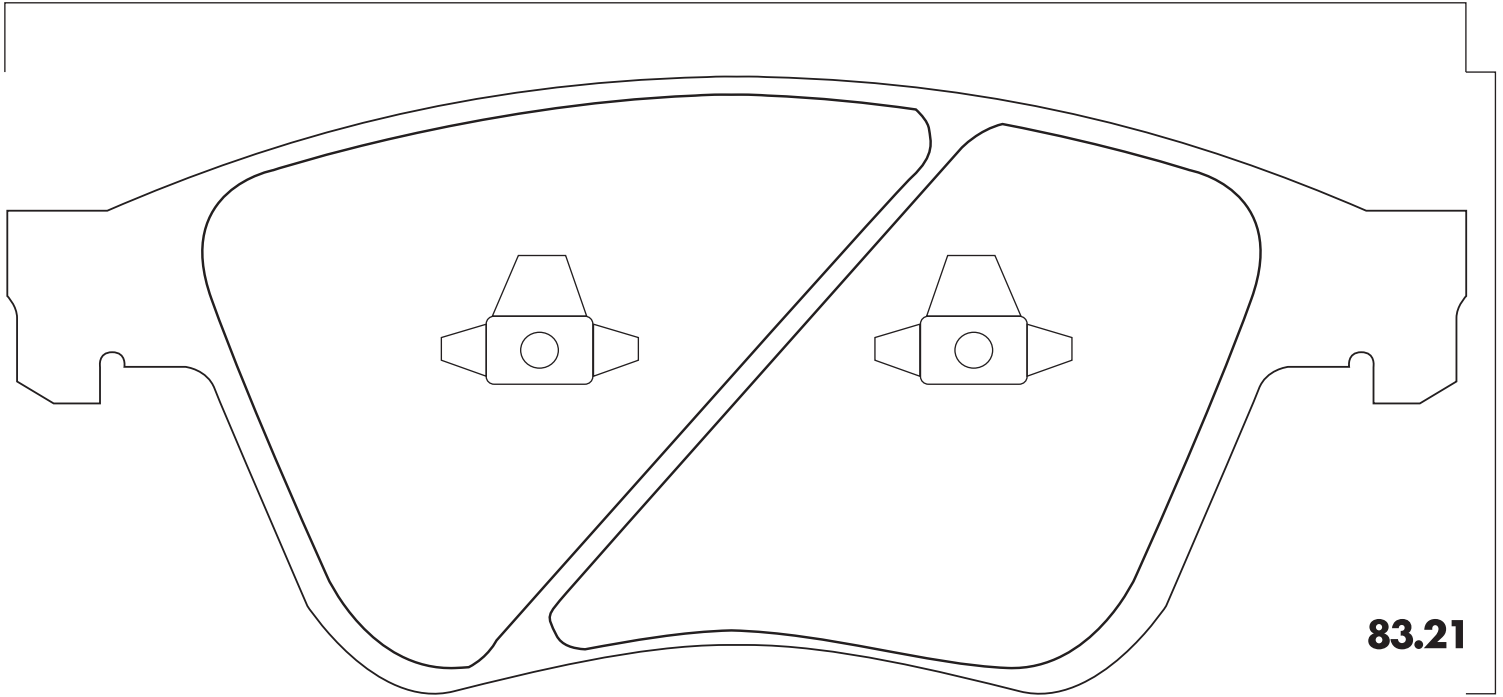

No. **GF630**

Kranz
GIGAS

Galvin
Auto Sport 

ROLLS-RYCE / BENTLEY

193.21

83.21

193.22

81.88