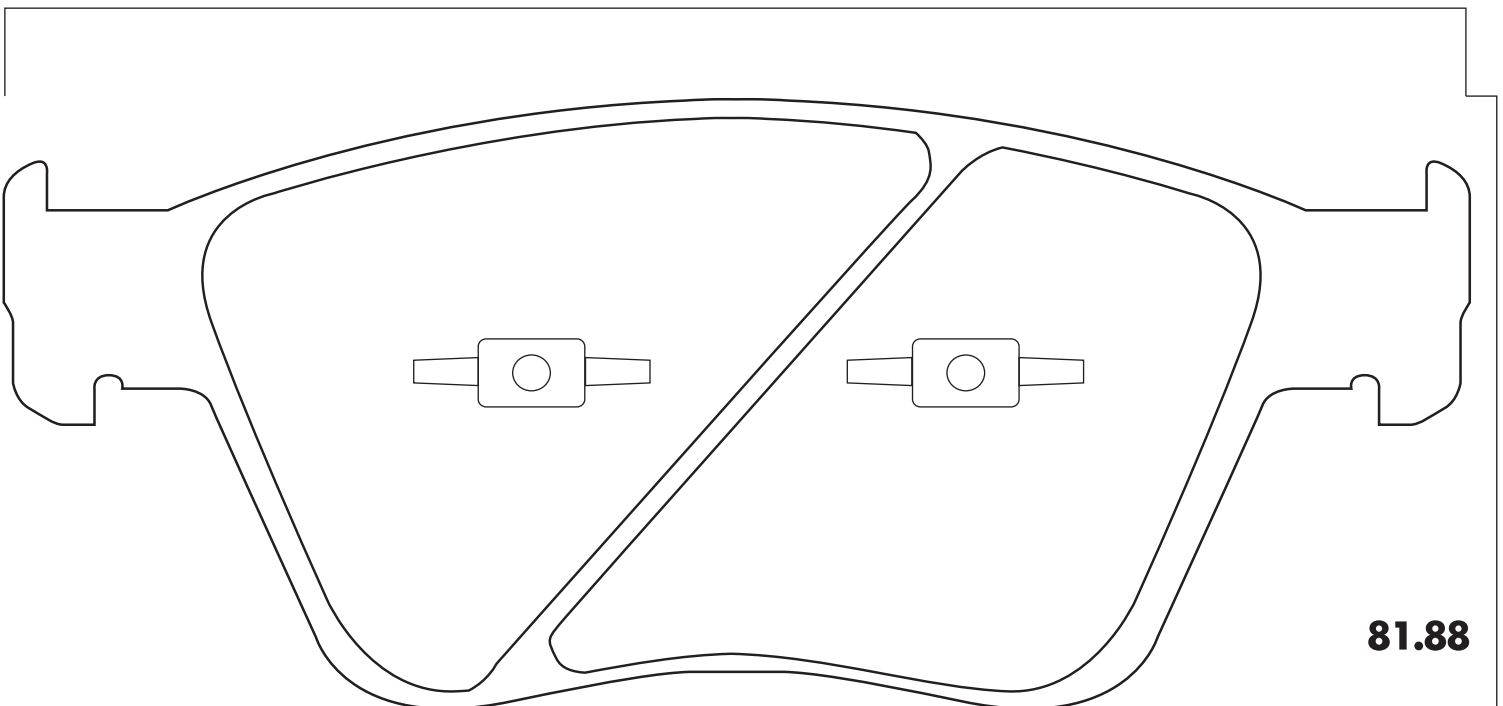

No. **GF630**

Kranz
GIGAS

Galvin
Auto Sport 

ROLLS-RYCE / BENTLEY

193.21

83.21

193.22

81.88