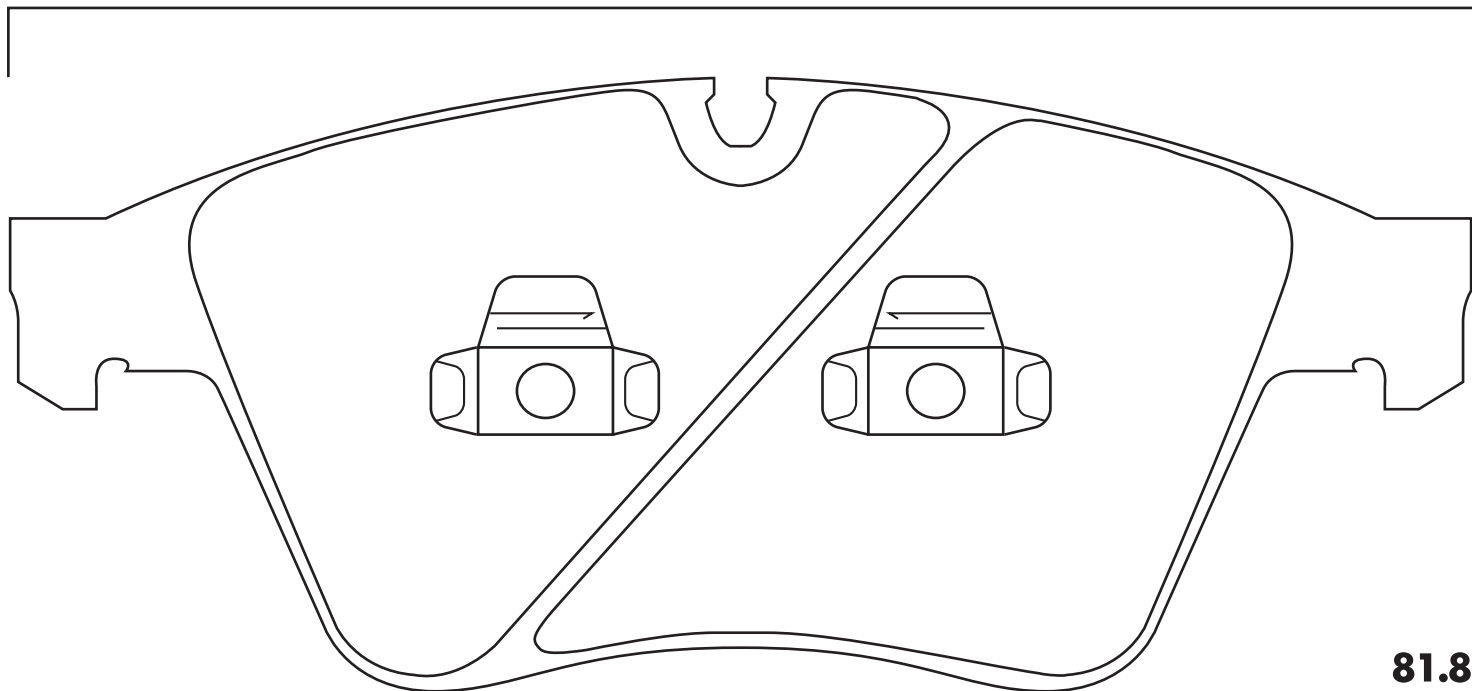

No. **GF335**

Kranz
GIGA'S

Galvin
Auto Sport 

MERCEDES-BENZ

193.0

81.8

193.0

81.8