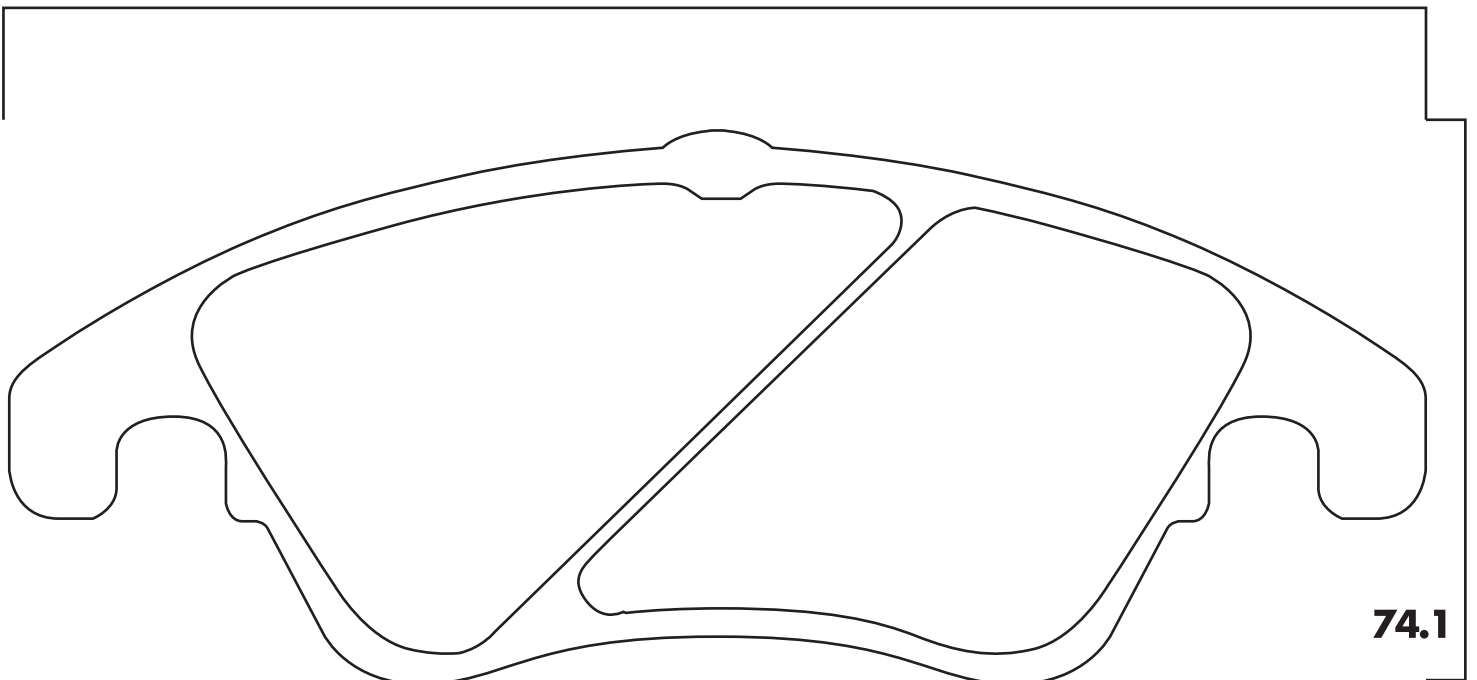

No. **GF340**

Kranz
GIGAS

Galvin
Auto Sport 

MERCEDES-BENZ

188.12

188.12

74.1