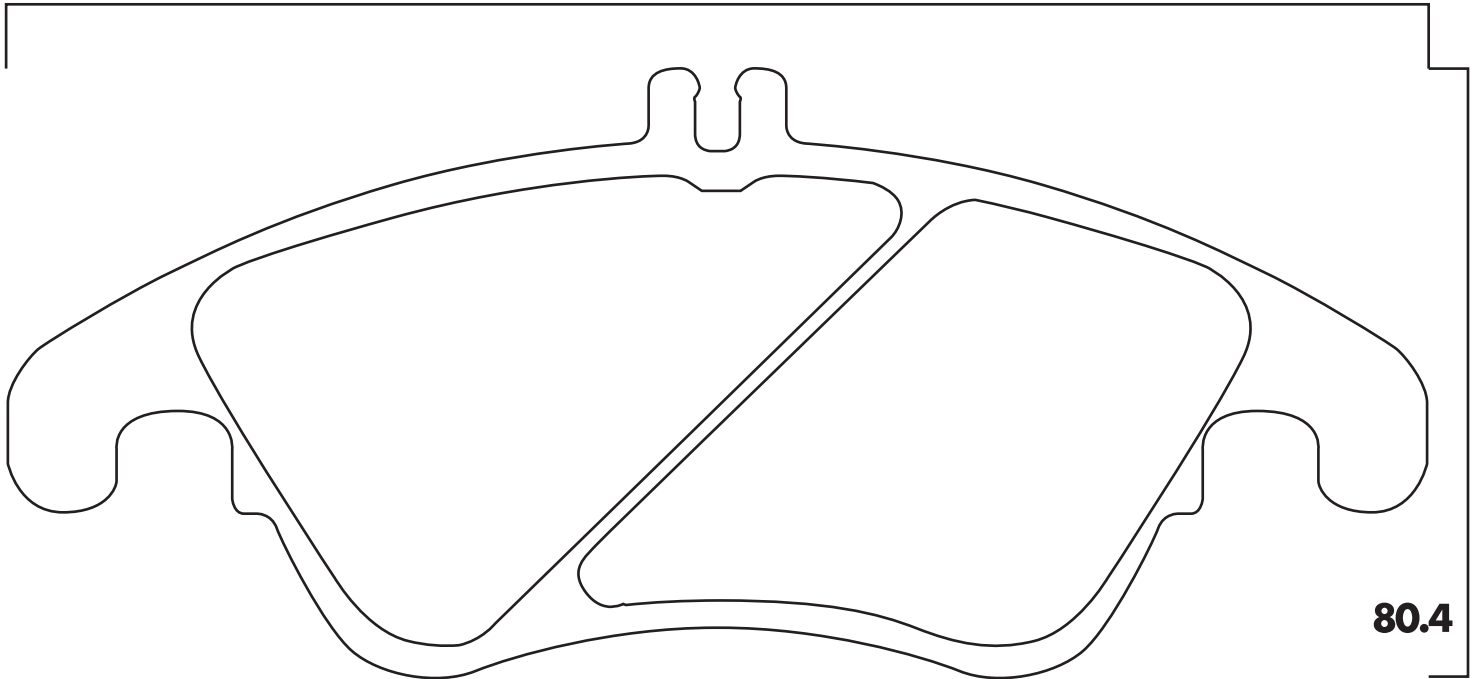

No. **GF340**

Kranz
GIGAS

Galvin
Auto Sport 

MERCEDES-BENZ

188.12

188.12

74.1