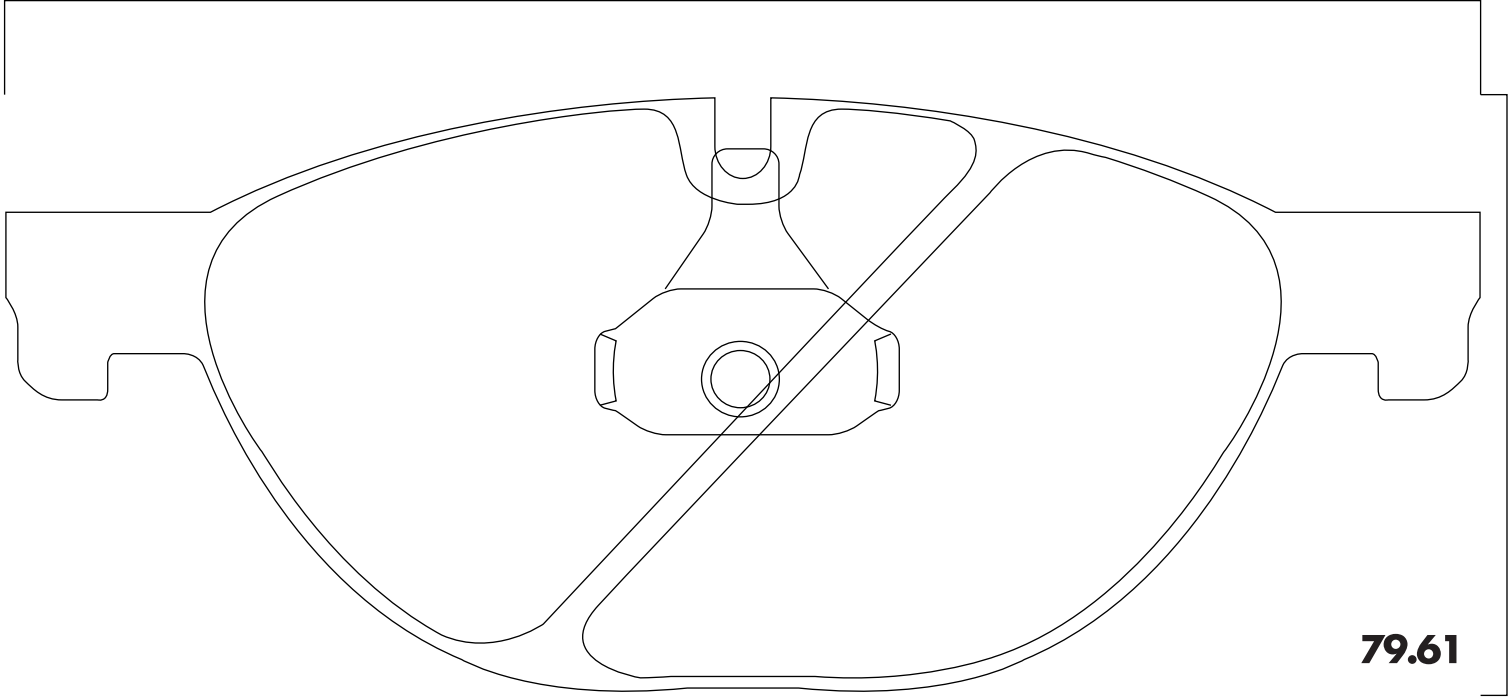

No. **GF227**

Kranz
GIGA'S

Galvin
Auto Sport 

BMW

192.19

79.61

193.16

79.14